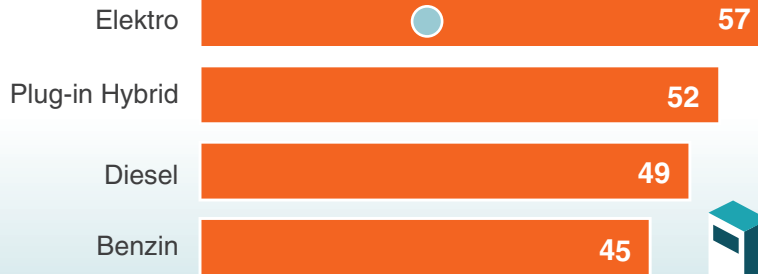

Die Zahlen sprechen für einen Stromer

Car Cost Index 2021 von LeasePlan

Angaben in Prozent

Wertverlust

Steuern

Treibstoff/Strom