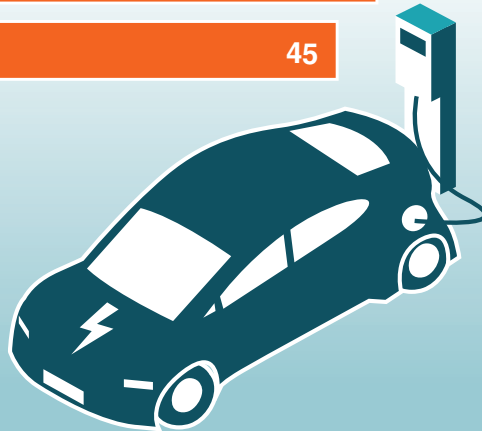

Die Zahlen sprechen für einen Stromer

Car Cost Index 2021 von LeasePlan

Angaben in Prozent

Wertverlust

Steuern

Treibstoff/Strom